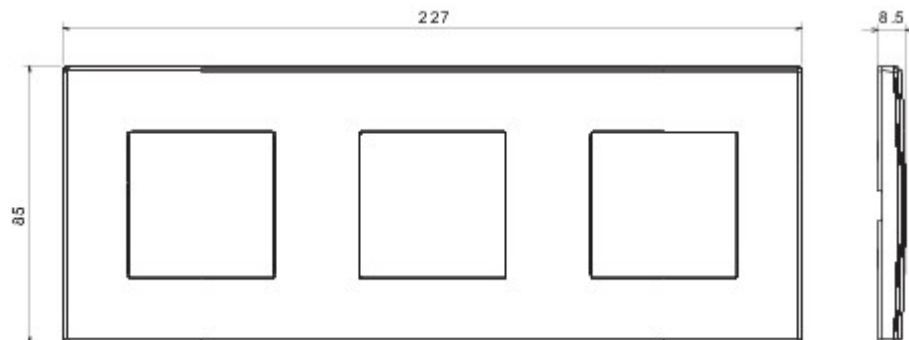

DIMENSIONAL

TECHNICAL SYMBOLOGY

STANDARDS/APPROVALS